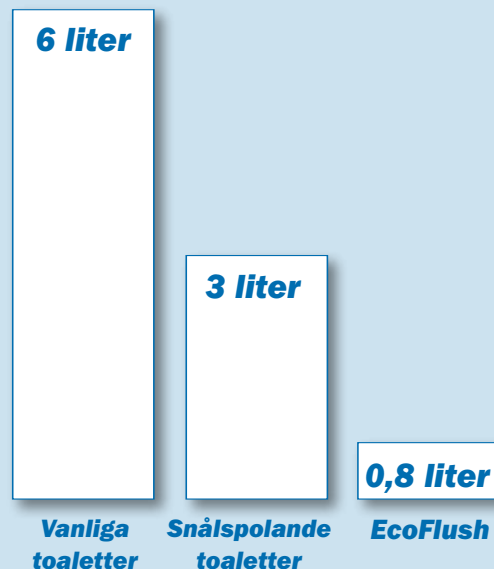

## Urinsorterande toalett

EcoFlush är toaletten som förbrukar väldigt lite vatten. Den fungerar som en vanlig toalett men har en urinsorterande främre del, som gör det möjligt att spara upp till 80% vatten!

### Urinsortering

Enligt statistiken så gör en person 6 toalettbesök varje dag – och 5 av dem består av urinering. Eftersom urinen kräver väldigt lite vatten för att sköljas bort, så förbrukar EcoFlush endast cirka 0,2 liter i urinskålen. Du sparar därför upp till 80% vatten jämfört med en traditionell toalett!

### FAKTA:

Vattenanslutning: Flexibel rostfri slang. 1/2”  
Gänga R15

Vattenspolning: Stor spolning: 2,5 l,  
Urinspolning: 0,2 l

Mått: Höjd 490 mm, bredd 395 mm,  
djup 580 mm  
(observera den nya högre  
sitthöjdsstandard = 45 cm)